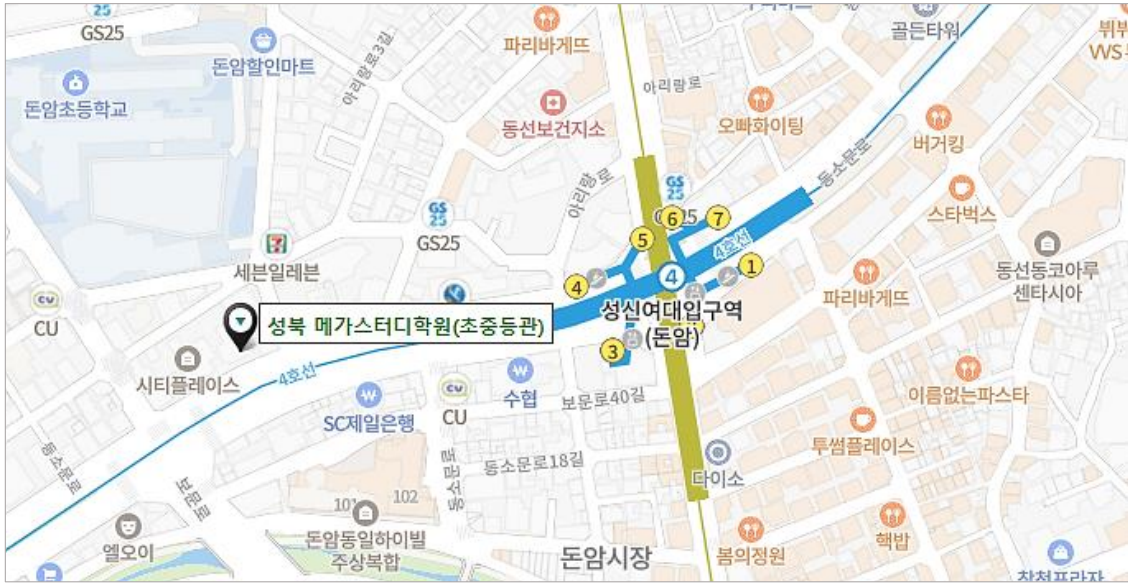

서울대·연세대·고려대 4관왕
서울대 의예과 수시합격

네이버 밴드(BAND)

바로가기

★다양한 입시·교육 정보를 확인하세요!★

2024년 5월 과정

수학·과학·영어·국어 중등·초등 전문학원

5월 1일(수)부터 순차 개강

성북 메가스터디학원

문의/상담 02)927-8009

※ 4호선 성신여대입구역 4번출구 도보 3분 / 학원 버스 운영 (정릉/길음) ※

□ 오시는 길

초중등관	주소	서울시 성북구 동소문로 75 (동소문동6가 5-1, 풍양빌딩 3층)
	문의	전화 : 02-927-8009

□ 학원버스 : 버스노선표 및 학원 홈페이지를 참고하시기 바랍니다.

1호차 노선표	정릉풍림APT → 정릉대림APT → 정릉태영/동아APT → 송덕초 → 정릉동성당 → 국민대정릉생활관 → 보국문역2번출구 → 정릉대우푸르지오 → 정릉히카리우동 → 흥천사더샵APT → 한신한진APT207동 → 한신희APT → 학원도착
2호차 노선표	SK 북한산시티 APT 3번 출구 → 삼각산 풍림 APT → 삼각산고 → 길음뉴타운 대림 → 길음뉴타운 대우푸르지오 → 길음뉴타운 두산위브 상가 → 길음뉴타운 8단지 상가 → 시대문구 → 돈암삼성 APT(107동) → 돈암브라운스톤 APT → 정릉우성 APT → 일신건영 APT → 학원도착